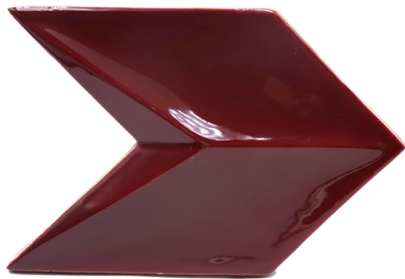

Flecha Decor

Información Técnica

Azulejo de cerámica hecho y pintado a mano en forma de flecha en relieve. Disponible en varios colores y totalmente personalizable.

Dimensiones: 17cm x 11cm x 1cm

Material: Cerámica

Peso m2: 18Kg

Acabado: Liso

Disponibilidad: Fabricacion en 15 días

*Todas las medidas son aproximadas

Acabado en Craquelé

Acabado en Brillo

Muestra