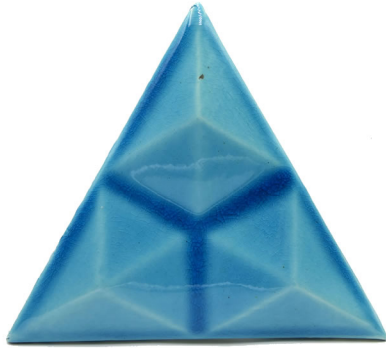

# *Triángulo Diamante*

## Información Técnica

Azulejo de cerámica hecho y pintado a mano en forma de triángulo con diamante en relieve. Disponible en varios colores y totalmente personalizable.

Dimensiones: 16cm x 15cm x 1cm

Material: Cerámica