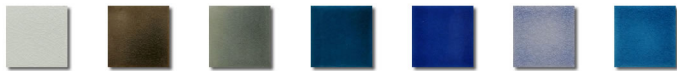

Acabado en Craquelé